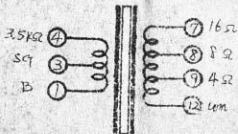

CT - 6861

Type 0Y-15

No.

R_p 275Ω ①~④
 R_s 1.6 ⑦~⑫
 L_p 23 ①~④
 (10560Hz)

株式会社

大阪市西成区長橋通二丁目二番地 電話(代表)大阪831-0031 振替大阪100番
 東京都千代田区神田神保町三ノ四 電話東京261-4588-9694番