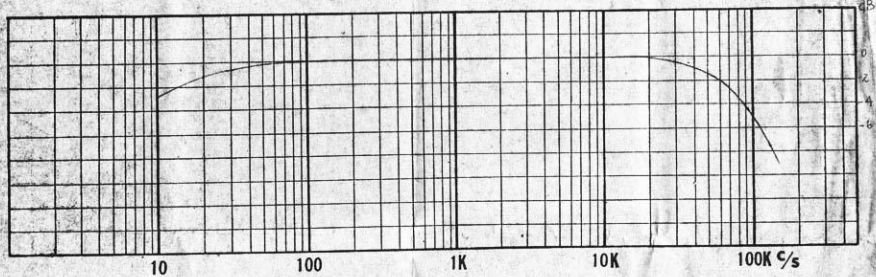

CT - 6861

Type 0Y-15

No.

R_p 275Ω ①~④
 R_s 1.6 ⑦~⑫
 L_p 23 ①~④
 (10560Hz)

株式会社

大阪市西成区長橋通二丁目二番地 電話(代表)大阪831-0031 振替大阪100番
 東京都千代田区神田神保町三ノ四 電話東京261-4588-9694番